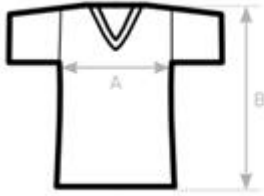

Die angegebenen Größen unterliegen den üblichen Toleranzen und dienen nur zur Orientierung.  
The sizes given are subject to the usual tolerances and are for guidance only.

TW04T (#E190/women)

**SIZES [CM]**

<b>B&amp;C #E190 /WOMEN TW 04T</b>	<b>XS</b>	<b>S</b>	<b>M</b>	<b>L</b>	<b>XL</b>	<b>2XL</b>	<b>3XL</b>
<b>A HALF CHEST</b>	41	44	47	50	53	56	59
<b>B BODY LENGTH FROM NECK POINT</b>	58	60	62	64	66	68	70